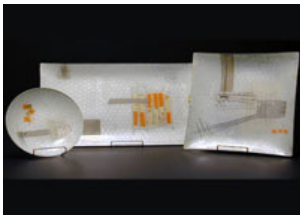

"Measuring Time"		
8" round plate	$	155.00
13" square platter	$	350.00
11"x 19" rectangular platter	$	487.50
19" bowl	$	700.00
20"x 20" platter	$	700.00