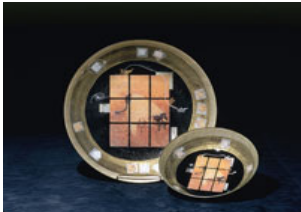

"Crane"
12" round bowl $ 412.50
19" bowl $ 700.00
26" bowl $ 987.50
Tables available