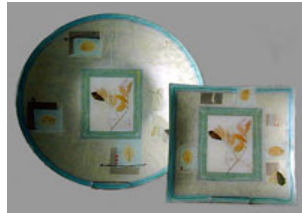

"Ice Leaves"		
13" square platter	$	350.00
11" x 19" rectangular platter	$	487.50
18" oval platter	$	487.50
19" bowl	$	700.00
20" x 20" platter	$	700.00
26" bowl	$	987.50
Tables available